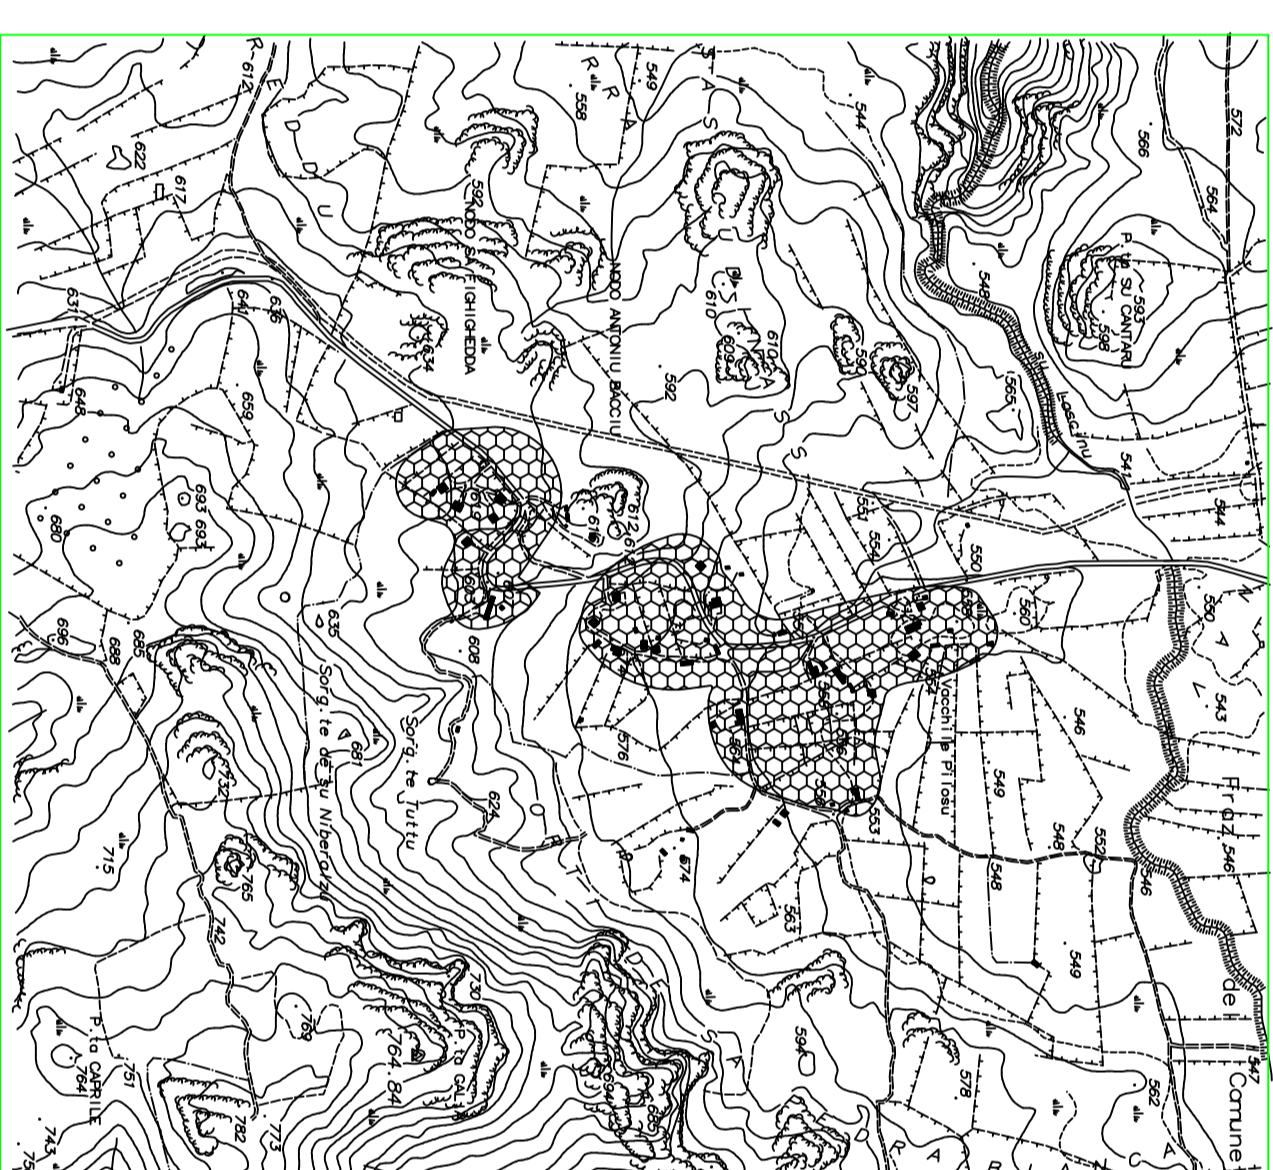

COMUNE DI PADRU
(Provincia di Sassari)

P.U.C.

PIANO URBANISTICO COMUNALE

ZONIZZAZIONE SAS ENAS, BUDO, GRANIAIOLGIU	TAV. 47.10
SCALA 1/10.000	

TECNICI INCARICATI

DOTT. ING. PASQUALE AZARA

DOTT. AGR. GIOVANNI ANTONIO APEDEDU

PROF. GEOL. GIUSEPPE SGANU

IL SINDACO

DOTT. ANTONIO SATTA

IL COMMISSARIO AD ACTA

ING. ALESSANDRO MANCA

LEGENDA

ZONA E4

SAS ENAS
scala 1/10.000

BUDO'
GRANIAIOLGIU
scala 1/10.000